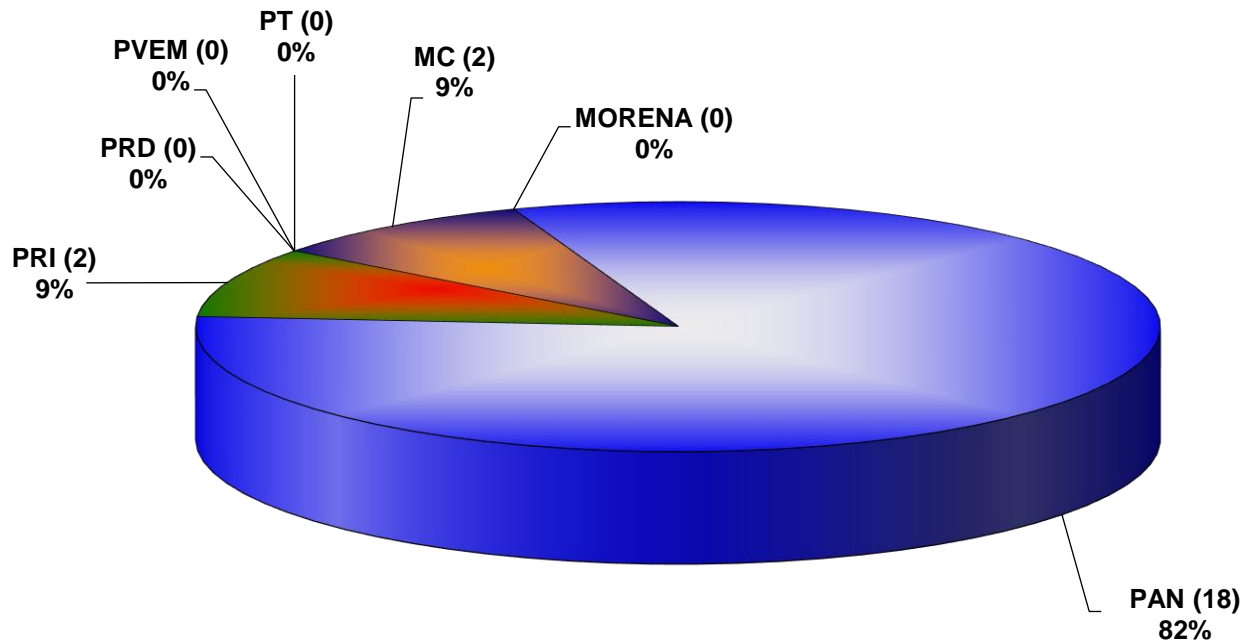

COMISIÓN ESTATAL ELECTORAL DE NUEVO LEÓN  
PORCENTAJE Y TIEMPO TOTAL DEDICADO A CADA PARTIDO POLÍTICO EN RADIO (HORAS)  
ACUMULADO DE AGOSTO DE 2022

COMISIÓN ESTATAL ELECTORAL DE NUEVO LEÓN  
PORCENTAJE Y NÚMERO TOTAL DE NOTAS DEDICADAS A CADA PARTIDO POLÍTICO EN RADIO  
ACUMULADO DE AGOSTO DE 2022

COMISIÓN ESTATAL ELECTORAL DE NUEVO LEÓN  
TOTAL DE NOTAS DEDICADAS A CADA PARTIDO POLÍTICO POR GRUPO RADIOFÓNICO  
ACUMULADO DE AGOSTO DE 2022