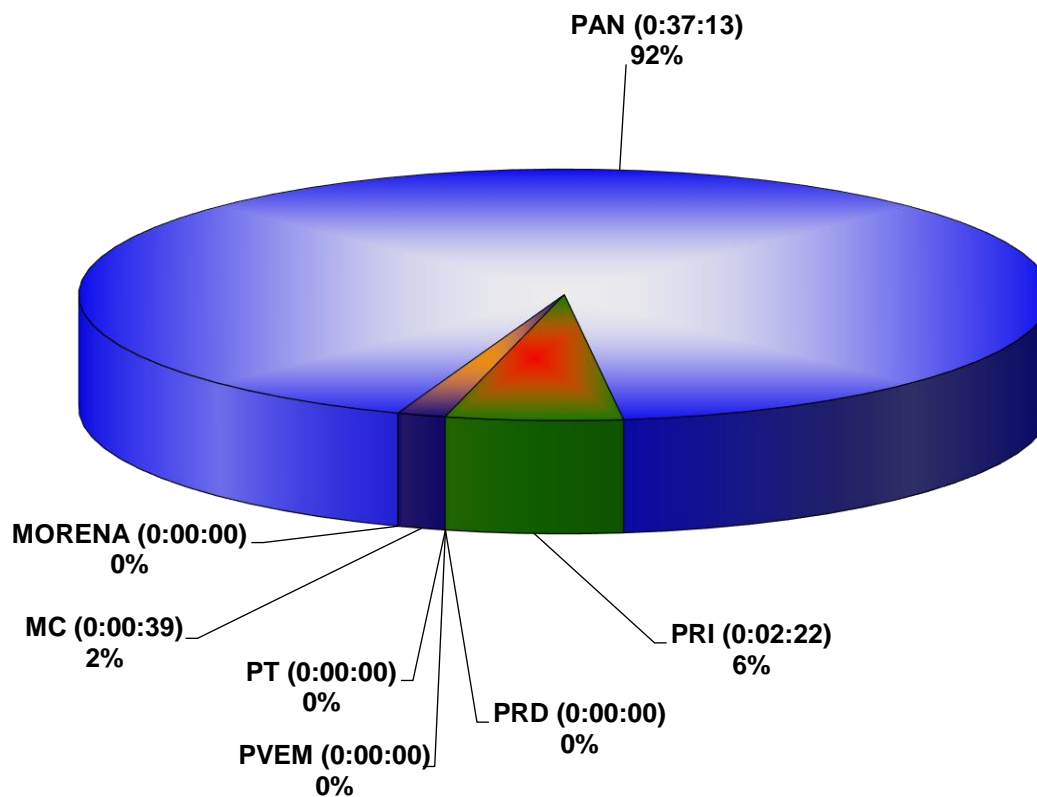

COMISIÓN ESTATAL ELECTORAL DE NUEVO LEÓN  
PORCENTAJE Y TIEMPO TOTAL DEDICADO A CADA PARTIDO POLÍTICO EN RADIO (HORAS)  
ACUMULADO DE AGOSTO DE 2022

COMISIÓN ESTATAL ELECTORAL DE NUEVO LEÓN  
PORCENTAJE Y NÚMERO TOTAL DE NOTAS DEDICADAS A CADA PARTIDO POLÍTICO EN RADIO  
ACUMULADO DE AGOSTO DE 2022

COMISIÓN ESTATAL ELECTORAL DE NUEVO LEÓN  
TOTAL DE NOTAS DEDICADAS A CADA PARTIDO POLÍTICO POR GRUPO RADIOFÓNICO  
ACUMULADO DE AGOSTO DE 2022